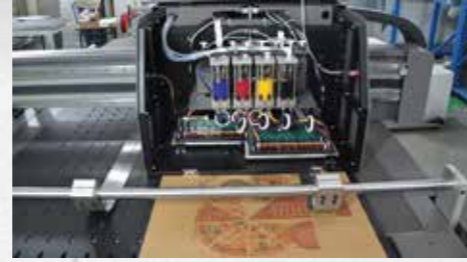

Tek geçişte baskı (Singlepass)

Sunthinks SC serisi yazıcılar tek geçişte şelale mürekkep akışı ile çalışır. Baskı esnasında malzeme, sabit duran baskı ünitesinin altından geçer. Bu sayede çok hızlı bir baskı sağlanır. Kullanılan su bazlı mürekkepler sayesinde malzeme üzerindeki baskı anında kuruyarak çıkış yapar, ekstra bir kurutucu gerektirmez.

SUNTHINKS

SC-430

Dijital koli baskı Sistemleri

Az mürekkep tüketimi, Düşük baskı maliyeti

Dijital baskı makineleri, geleneksel sistemlere nazaran çok daha az miktarda mürekkep tüketerek baskıyı yapar. Baskı esnasında kullanılacak olan mürekkep miktarı yazılım üzerinde gözüktür, bu şekilde işin maliyeti hesaplanabilir. Klişe kullanılmaması ve mürekkep maliyetinin düşük olmasından dolayı, az ve orta tirajlı işler için son derece uygundur.

Çok Amaçlı Otomatik Besleme

Makinenin vakumlu otomatik besleme ünitesi sayesinde farklı malzemeleri besleyebilirsiniz. Mikro Oluklu (E-Dalga)'dan, Triplex olukluya kadar tüm tabakalar, birçok tipte kesili tabaka ve bitmiş koliler beslenebilir.